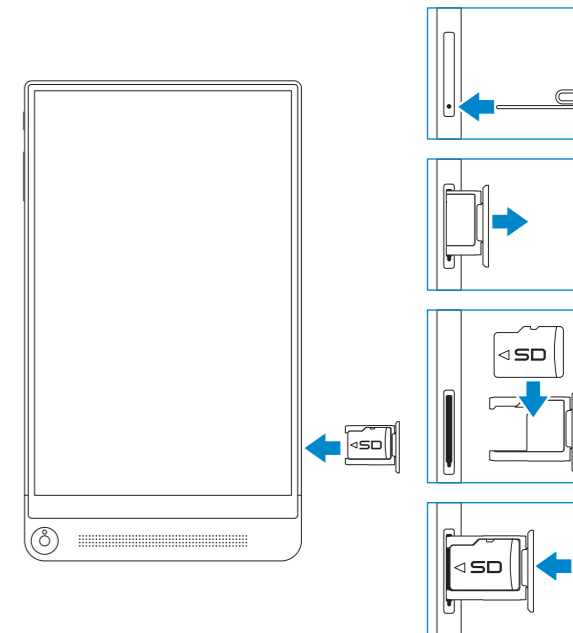

REMARQUE : si vous vous connectez à partir d'un réseau sans fil sécurisé, saisissez le mot de passe d'accès au réseau sans fil lorsque vous y êtes invité.

Sign in to your Google account or create a new account.
Connectez-vous à votre compte Google ou créez un nouveau compte.

3 Register your tablet

Enregistrez votre tablette

dell.com/support/retail

Inserting microSD card — optional

Insertion d'une carte microSD (facultatif)

Product support and manuals

Support produits et manuels

Venue 8 7840

Features

Caractéristiques

- 1. Ambient-light sensor
- 2. Front camera
- 3. Headset port
- 4. Micro-USB/Charging port
- 5. Speaker
- 6. Service Tag label

- 7. Microphone
- 8. Volume buttons
- 9. Power button
- 10. Intel RealSense Snapshot
- 11. MicroSD-card slot

- 1. Capteur de luminosité ambiante
- 2. Caméra avant
- 3. Port pour casque
- 4. Port micro-USB/de chargement
- 5. Haut-parleur
- 6. Étiquette de numéro de série

- 7. Microphone
- 8. Boutons de volume
- 9. Bouton d'alimentation
- 10. Instantané Intel RealSense
- 11. Logement de carte microSD