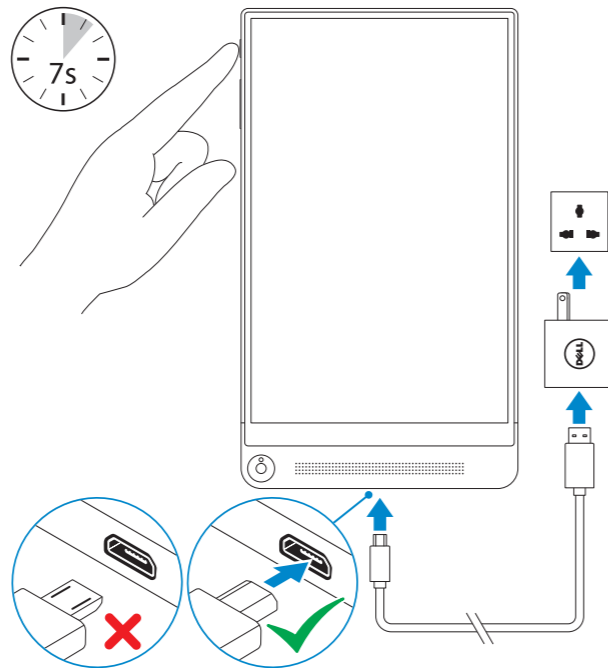

Venue 8

7000 Series

Quick Start Guide

Guide d'information rapide

1 Connect the power cable and press the power button for 7 seconds

Connectez le câble d'alimentation et appuyez sur le bouton d'alimentation pendant 7 secondes

Venue 8 7840

Features

Caractéristiques

- 1. Ambient-light sensor
- 2. Front camera
- 3. Headset port
- 4. Micro-USB/Charging port
- 5. Speaker
- 6. Service Tag label

- 7. Microphone
- 8. Volume buttons
- 9. Power button
- 10. Intel RealSense Snapshot
- 11. MicroSD-card slot

- 1. Capteur de luminosité ambiante
- 2. Caméra avant
- 3. Port pour casque
- 4. Port micro-USB/de chargement
- 5. Haut-parleur
- 6. Étiquette de numéro de série

- 7. Microphone
- 8. Boutons de volume
- 9. Bouton d'alimentation
- 10. Instantané Intel RealSense
- 11. Logement de carte microSD