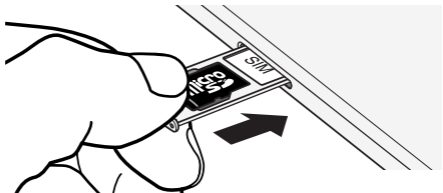

HTC U12 life

Quick Start Guide Guide de démarrage rapide Manuale
Utente Rapido Guía de inicio rápido Snel Start Gids Guia
Rápido Kurzanleitung Hurtigstartsguide Snabbstartsguide
Skrócona Instrukcja Obsługi Ghid de utilizare rapidă Краткое
руководство пользователя Посібник користувача Қысқаша
анықтама нұсқаулығы Stručná příručka Kezelési útmutató
Οδηγός Γρήγορης Εκκίνησης Stručná příručka Vodič za brzi
početak Kratka uvodna navodila Kratko uputstvo za upotrebu
Darbo pradžios vadovas Īsā darba sākšanas pamācība
Kiirjuhend Кратко ръководство за потребителя Lynvejledning
دليل البدء