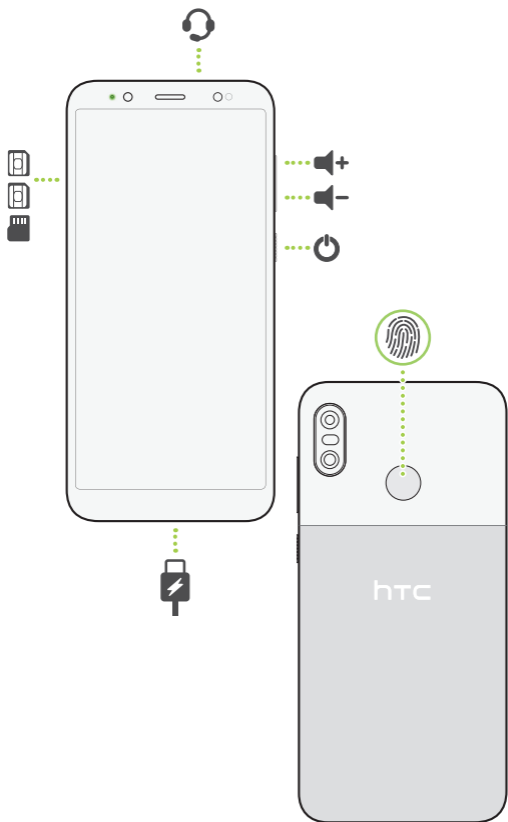

HTC U12 life

Quick Start Guide Guide de démarrage rapide Manuale
Utente Rapido Guía de inicio rápido Snel Start Gids Guia
Rápido Kurzanleitung Hurtigstartsguide Snabbstartsguide
Skrócona Instrukcja Obsługi Ghid de utilizare rapidă Краткое
руководство пользователя Посібник користувача Қысқаша
анықтама нұсқаулығы Stručná příručka Kezelési útmutató
Οδηγός Γρήγορης Εκκίνησης Stručná příručka Vodič za brzi
početak Kratka uvodna navodila Kratko uputstvo za upotrebu
Darbo pradžios vadovas Īsā darba sākšanas pamācība
Kiirjuhend Кратко ръководство за потребителя Lynvejledning
دليل البدء