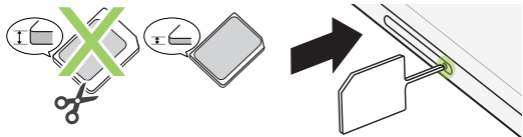

HTC U12 life

Quick Start Guide Guide de démarrage rapide Manuale
Utente Rapido Guía de inicio rápido Snel Start Gids Guia
Rápido Kurzanleitung Hurtigstartsguide Snabbstartsguide
Skrócona Instrukcja Obsługi Ghid de utilizare rapidă Краткое
руководство пользователя Посібник користувача Қысқаша
анықтама нұсқаулығы Stručná příručka Kezelési útmutató
Οδηγός Γρήγορης Εκκίνησης Stručná příručka Vodič za brzi
početak Kratka uvodna navodila Kratko uputstvo za upotrebu
Darbo pradžios vadovas Īsā darba sākšanas pamācība
Kiirjuhend Кратко ръководство за потребителя Lynvejledning
دليل البدء