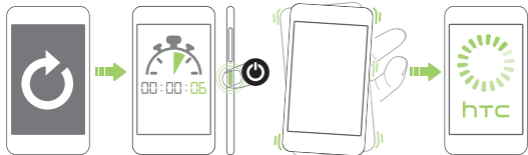

HTC U12 life

Quick Start Guide Guide de démarrage rapide Manuale
Utente Rapido Guía de inicio rápido Snel Start Gids Guia
Rápido Kurzanleitung Hurtigstartsguide Snabbstartsguide
Skrócona Instrukcja Obsługi Ghid de utilizare rapidă Краткое
руководство пользователя Посібник користувача Қысқаша
анықтама нұсқаулығы Stručná příručka Kezelési útmutató
Οδηγός Γρήγορης Εκκίνησης Stručná příručka Vodič za brzi
početak Kratka uvodna navodila Kratko uputstvo za upotrebu
Darbo pradžios vadovas Īsā darba sākšanas pamācība
Kiirjuhend Кратко ръководство за потребителя Lynvejledning
دليل البدء