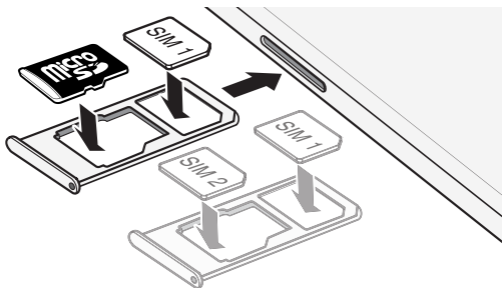

HTC U12 life

Quick Start Guide Guide de démarrage rapide Manuale
Utente Rapido Guía de inicio rápido Snel Start Gids Guia
Rápido Kurzanleitung Hurtigstartsguide Snabbstartsguide
Skrócona Instrukcja Obsługi Ghid de utilizare rapidă Краткое
руководство пользователя Посібник користувача Қысқаша
анықтама нұсқаулығы Stručná příručka Kezelési útmutató
Οδηγός Γρήγορης Εκκίνησης Stručná příručka Vodič za brzi
početak Kratka uvodna navodila Kratko uputstvo za upotrebu
Darbo pradžios vadovas Īsā darba sākšanas pamācība
Kiirjuhend Кратко ръководство за потребителя Lynvejledning
دليل البدء