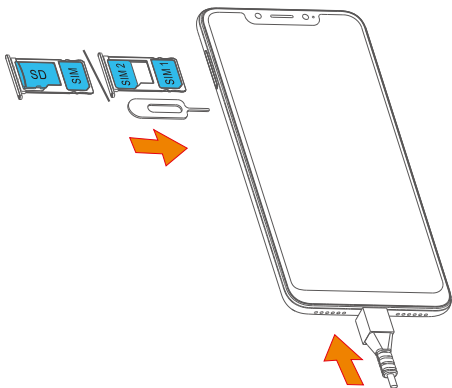

SAVE
PAPER
SAVE
TREES

PLEASE CONSIDER THE
ENVIRONMENT BEFORE PRINTING

www.alcatelmobile.com

Power key

Aan/uit-toets | Av/på-tast | Be-/kikapcsoló gomb
 | Ein/Aus/Beenden-Taste | Güç tuşu | Ieslēgšanas/
 izslēgšanas taustiņš | Maitinimo klavišas | Phím nguõn
 | Przycisk zasilania | Strömknapp | Tænd/sluk-tast |
 Tasta de pornire/oprire | Taster za uključivanje | Tasti
 Energija | Tasto Accensione | Tecla Encendido | Tecla
 Ligar/Desligar | Tipka za uključivanje | Tipka za Vklöp/
 Izklop | Tlačidlo Zapnutie/Vypnutie | Tlačítko Zapnutí/
 Vypnutí | Toitenupp | Tombol Daya | Touche Marche-
 Arrêt | Virtanäppäin | Πλήκτρο ενεργοποίησης |
 Бутон Захранване | Клавиша включения | Клавиша
 ввімкнення | Копче за вклучување/исклучување |
 הלעפה שקמ | مفتاح التشغيل | کلید روشن/خاموش | 电源键 | 開關機鍵